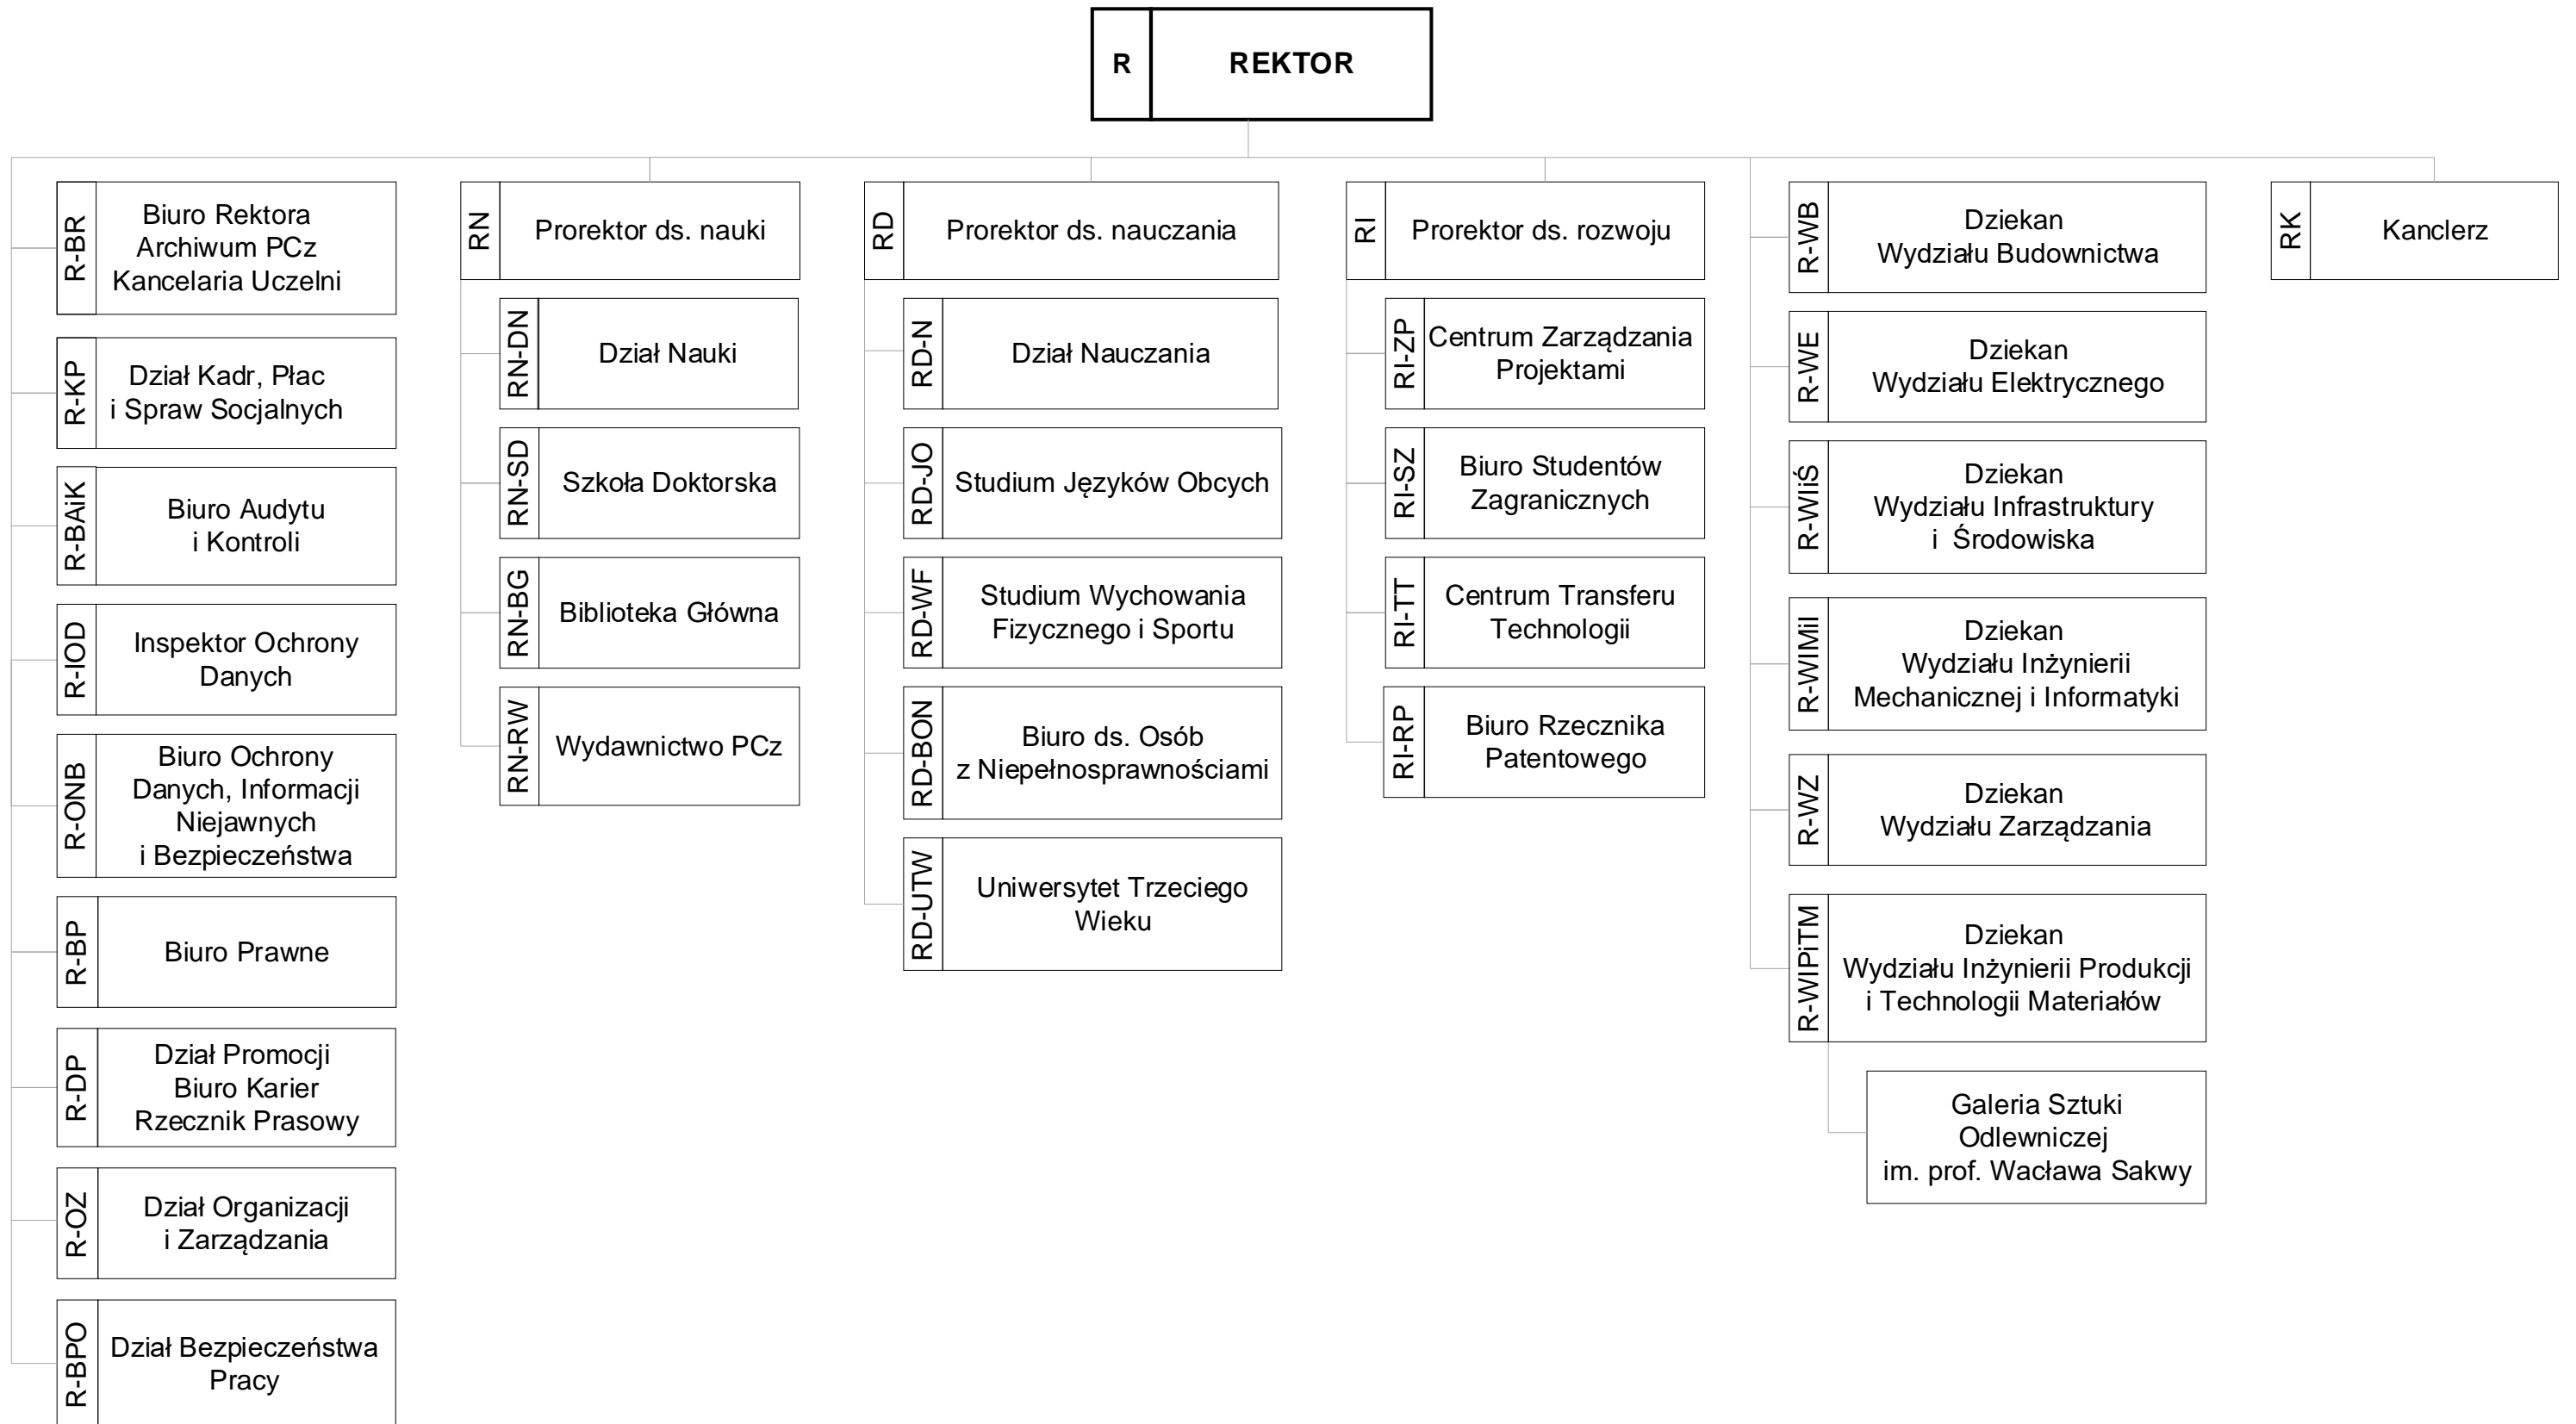

SCHEMAT ORGANIZACYJNY POLITECHNIKI CZĘSTOCHOWSKIEJ – REKTOR*

*Schemat obowiązuje do dnia 31 sierpnia 2024 r.