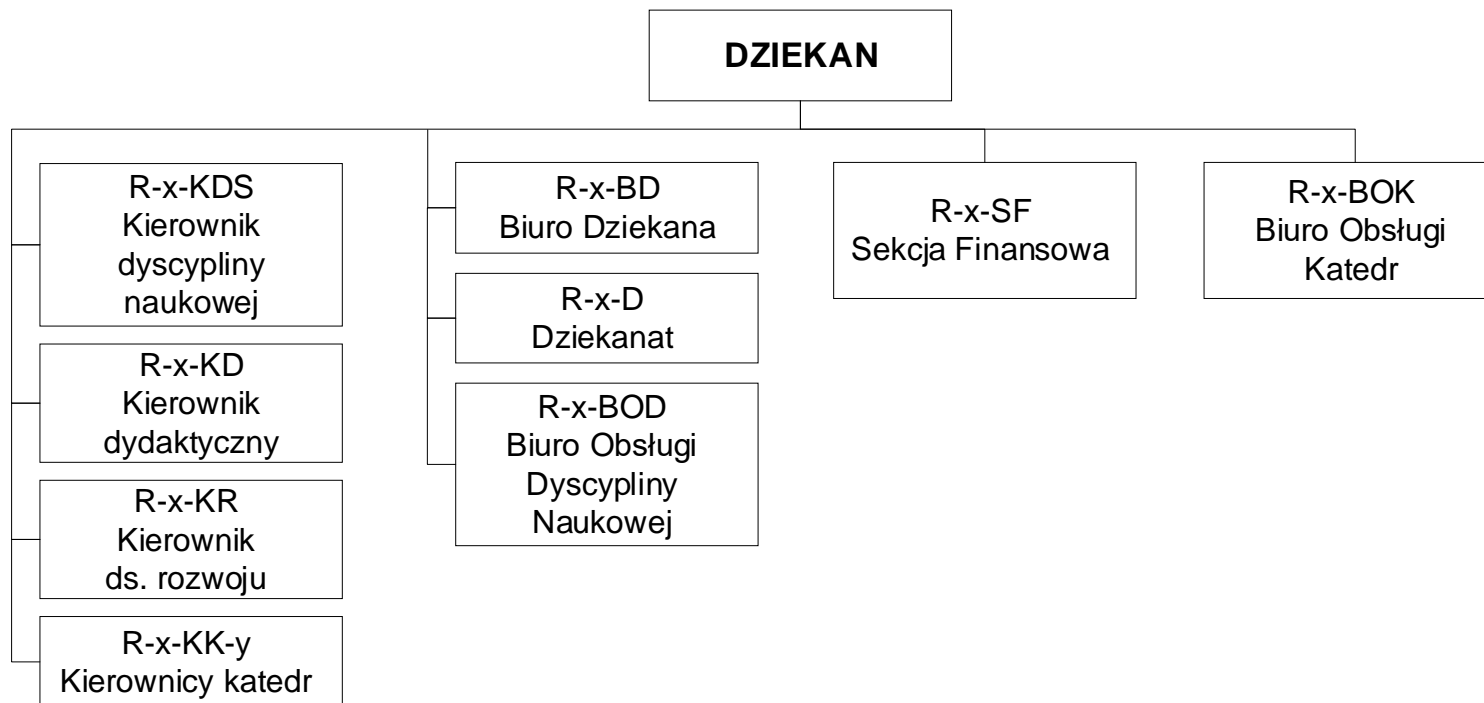

## SCHEMAT ORGANIZACYJNY POLITECHNIKI CZĘSTOCHOWSKIEJ – WYDZIAŁY\*

Wydział Budownictwa – R-WB

Wydział Elektryczny – R-WE

Wydział Infrastruktury i Środowiska – R-WIiŚ

Wydział Inżynierii Mechanicznej i Informatyki – R-WIMiI

Wydział Inżynierii Produkcji i Technologii Materiałów – R-WIPiTM

Wydział Zarządzania – R-WZ

### Uwagi:

x – miejsce na symbol wydziału

y – miejsce na symbol katedry

\*Schemat obowiązuje do dnia 31 sierpnia 2024 r.